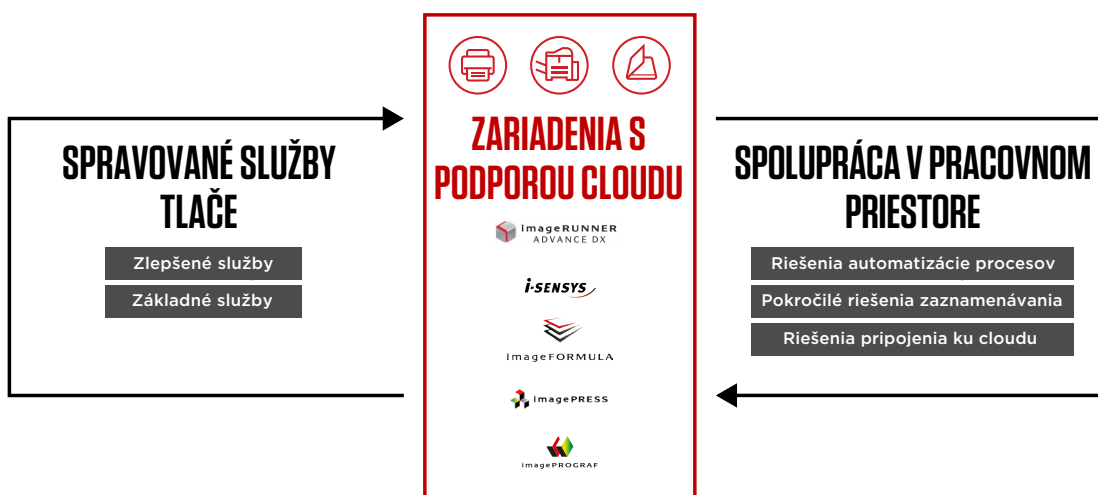

- **Rýchlosť tlače:** 80 str./min (A4)
- **Rýchlosť skenovania:** 270 obr./min (A4)

- **Jazyky podporu strany:** UFRII, PCL6, Adobe® PostScript 3™ (voľiteľný)
- **Rozlíšenie tlače:** 1 200 x 1 200

- Vylepšené pripojenie ku cloudu umožňuje kolaboratívny prístup k dokumentu odkiaľkoľvek s opätovne použiteľnými formátmi pre jednoduchú manipuláciu
- Presné vysokorychlostné skenovanie vďaka novému inovatívnemu mechanizmu podávania papiera spoločnosti Canon a sklu odolnému voči nečistotám
- Efektívna automatizácia pracovného toku znamená, že dokumenty sa skenujú, vyhľadávajú a ukladajú intuitívne cez aplikácie ako OneDrive, SharePoint, Concur a Dropbox
- Softvér McAfee Embedded Control spolu s ďalšími funkciami zabezpečenia vám ponúkajú absolútny pocit istoty a 360-stupňové zabezpečenie chráni vaše dokumenty, sieť i zariadenie
- Zjednodušená správa tlače so sebou prináša centrálnu správu nastavení tlače a analýzy používania zariadenia vďaka natívnemu softvéru uniFLOW Online Express.
- Tichá prevádzka automatického podávača dokumentov, nízka spotreba energie a redukované emisie znižujú vplyv na životné prostredie

RIEŠENIA ŠITÉ NA MIERU, KTORÉ SI HRAVO PORADIA S AKOUKOLĽEK VÝZVOU

Služby digitálnej transformácie spoločnosti Canon spájajú náš vynikajúci hardvér a softvér do jedného integrovaného technologického ekosystému navrhnutého tak, aby vám pomohol s transformáciou. Táto ponuka kombinuje riadené tlačové služby a riešenia Workspace Collaboration, vďaka čomu získate prehľad a kontrolu nad celým životným cyklom svojich dokumentov.

Canon

Canon Inc.
canon.com

Canon Europe
Canon-europe.com

Slovak edition

© Canon Europa N.V., 2020